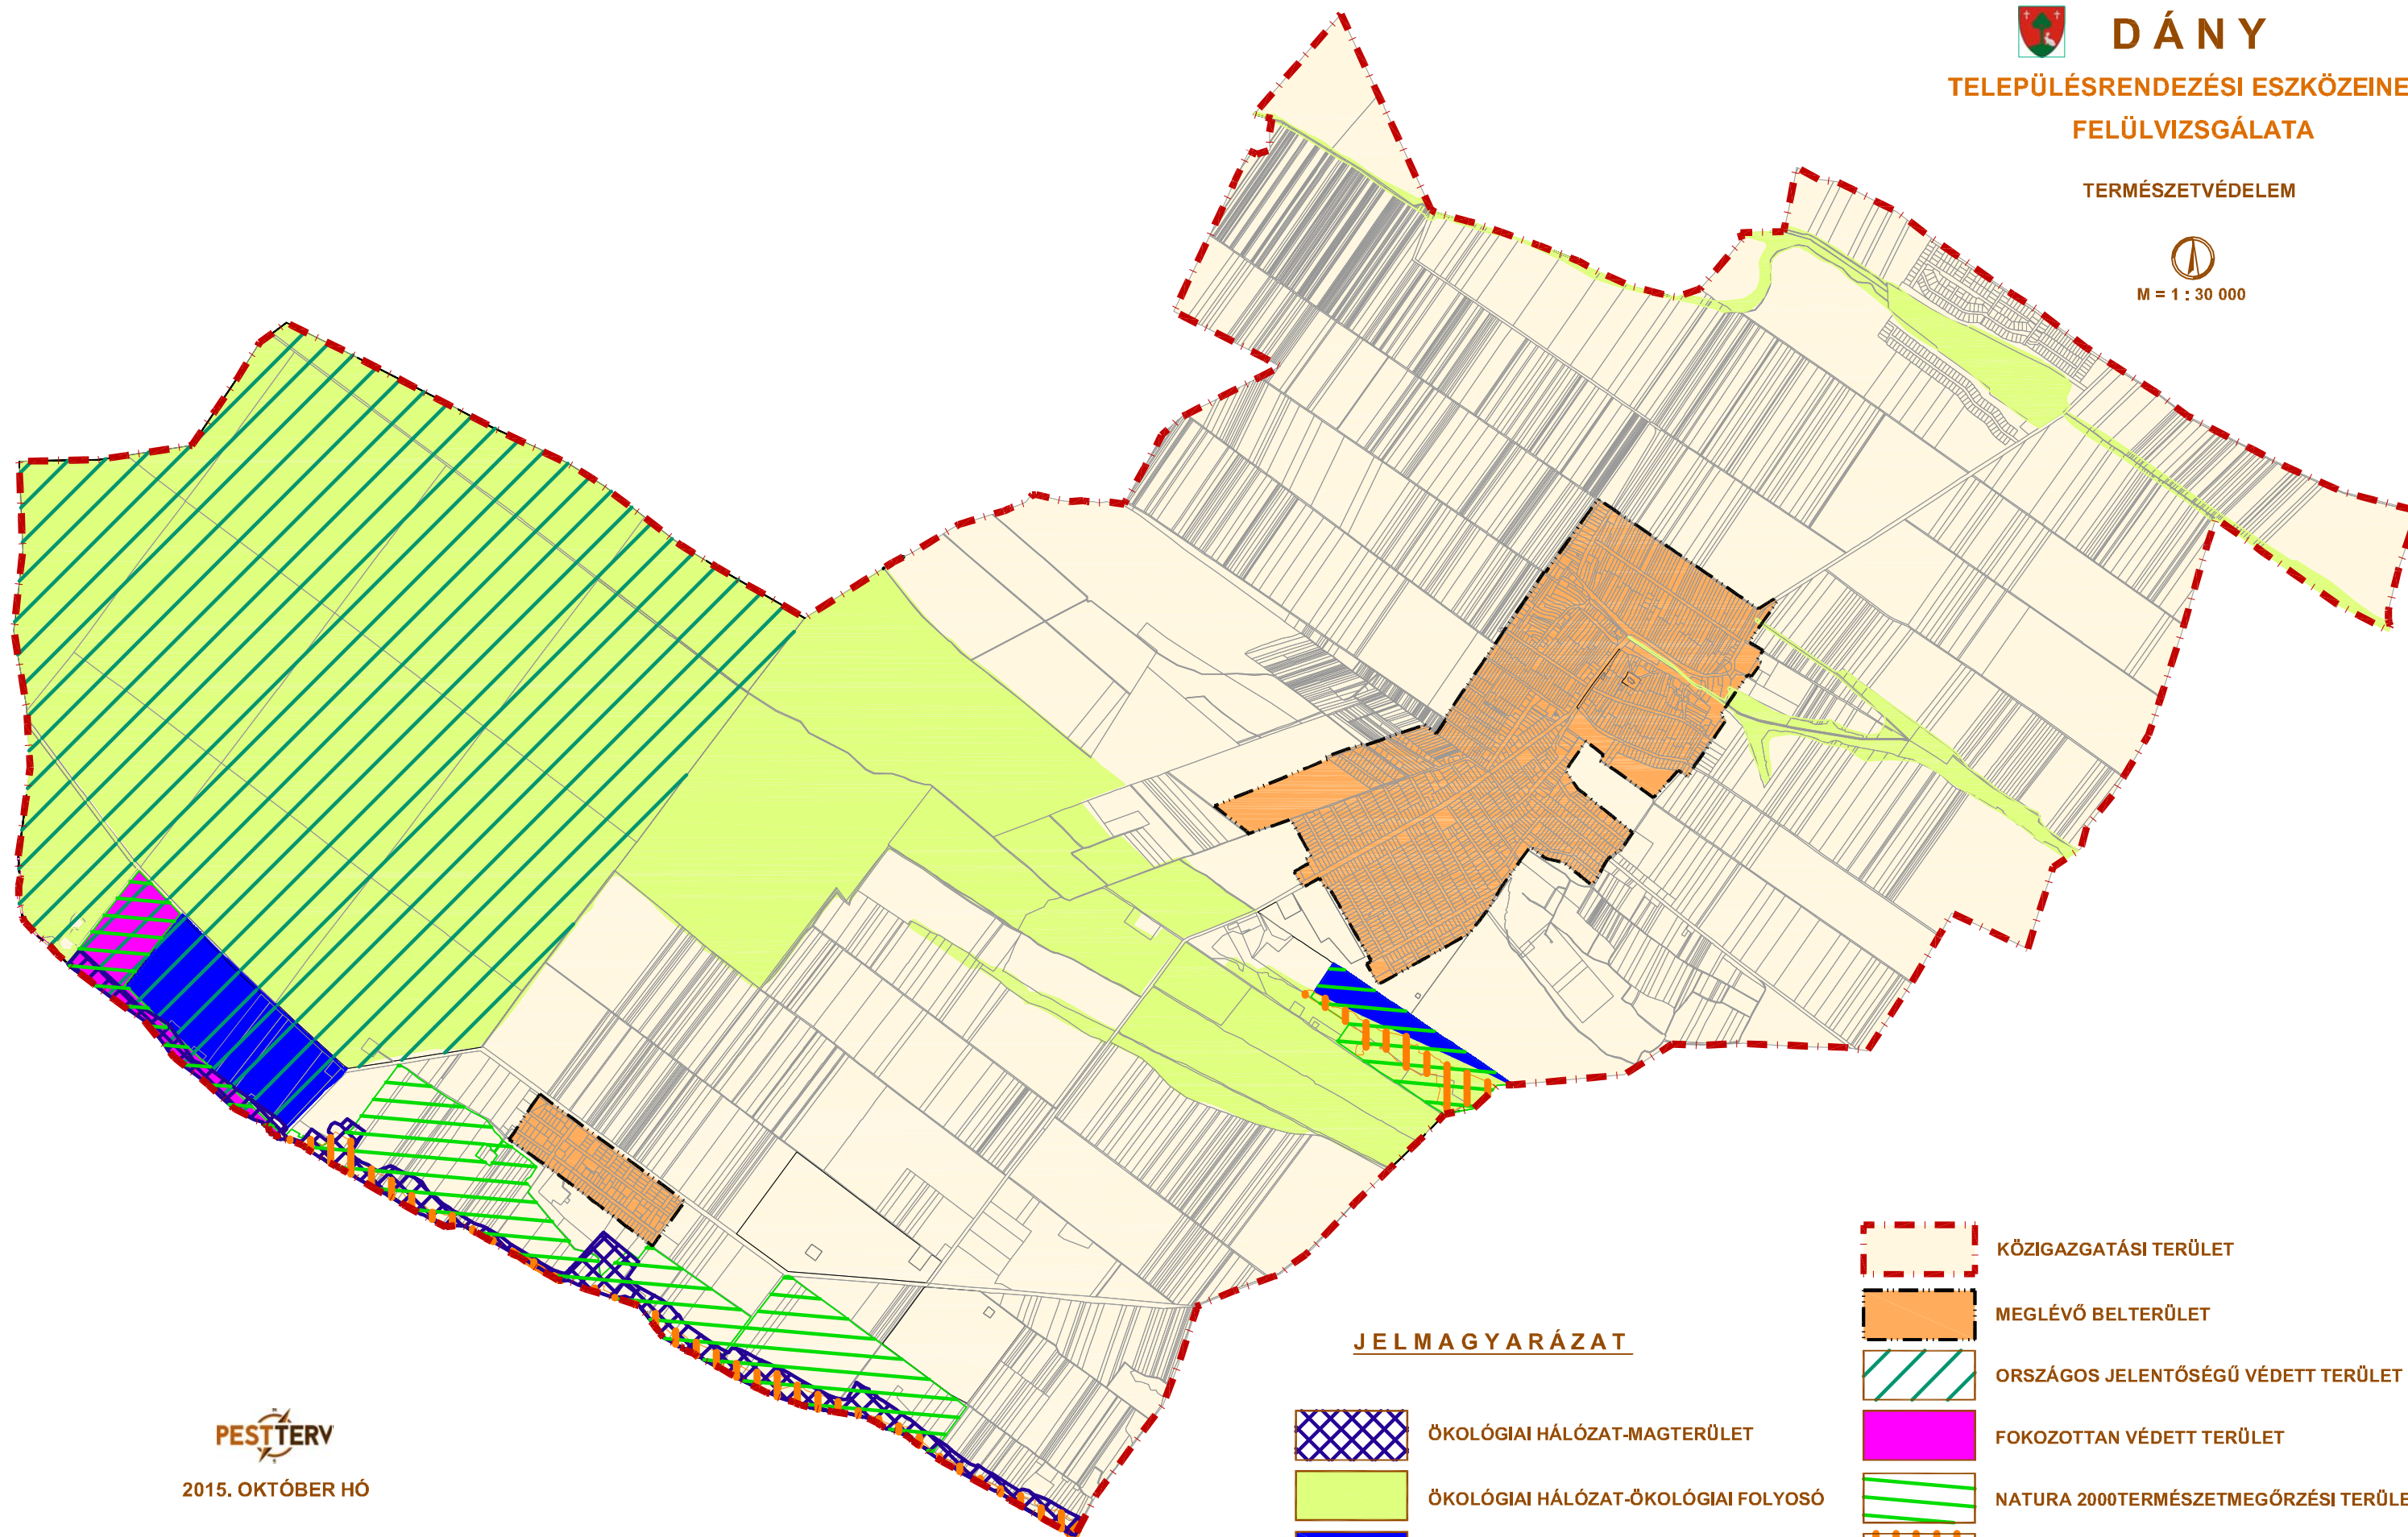

DÁNY

TELEPÜLÉSRENDEZÉSI ESZKÖZEINEK FELÜLVIZSGÁLATA

TERMÉSZETVÉDELEM

M = 1 : 30 000

JELMAGYARÁZAT

ÖKOLÓGIAI HÁLÓZAT-MAGTERÜLET

ÖKOLÓGIAI HÁLÓZAT-ÖKOLÓGIAI FOLYOSÓ

ÖKOLÓGIAI HÁLÓZAT-PUFFERTERÜLET

KÖZIGAZGATÁSI TERÜLET

MEGLÉVŐ BELTERÜLET

ORSZÁGOS JELENTŐSÉGŰ VÉDETT TERÜLET

FOKOZOTTAN VÉDETT TERÜLET

NATURA 2000 TERMÉSZETMEGŐRZÉSI TERÜLET

EXLEGE VÉDETT LÁP

2015. OKTÓBER HÓ